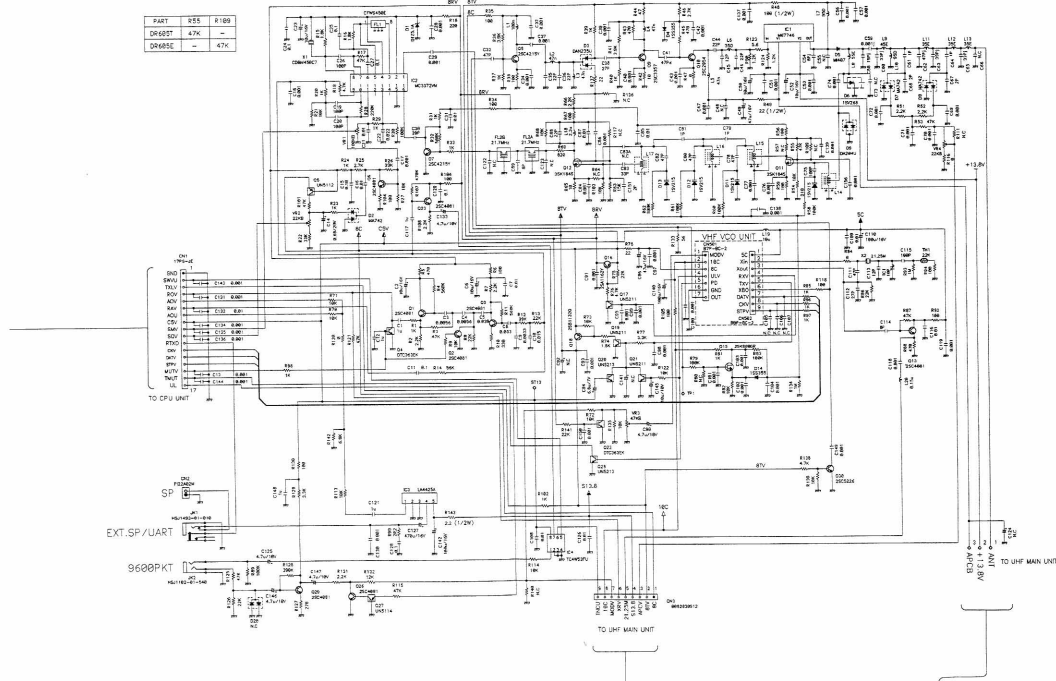

VHF MAIN UNIT

PART	555	R189
DR607	47K	-
DR65C	-	47K

UHF MAIN UNIT

PART	L218	L219	L220	L221	R222	R223
DR65E	200Ω	200Ω	10K	22	20K	-
DR65E	200Ω	200Ω	10K	47	-	100K